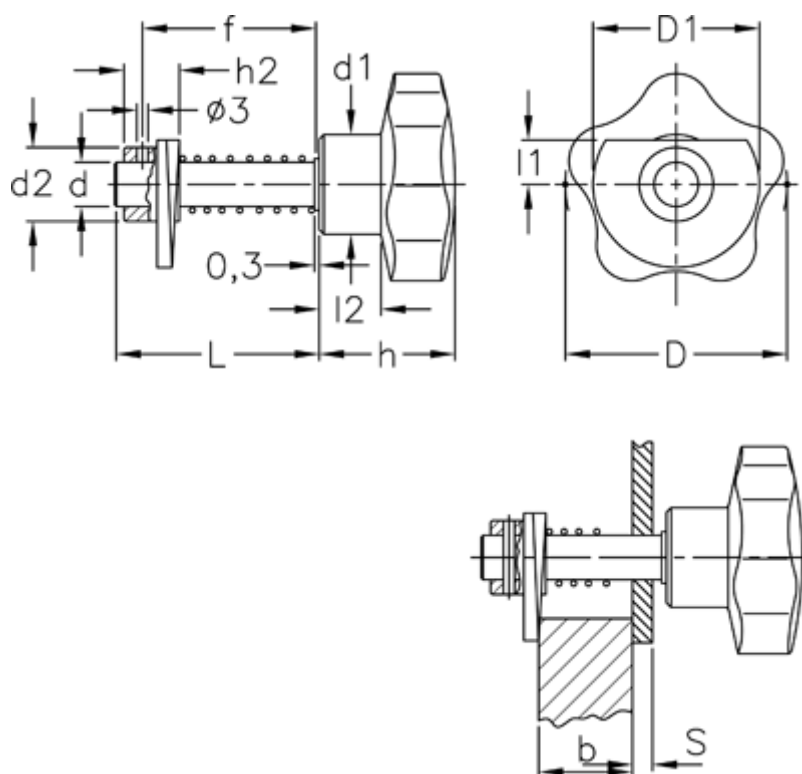

Data Sheet

Article number: 2310068302
Description: E+G Latch-type knob
VCK.362/50-0-S

Measures

D = 50	Hole size	= 12 H9
d = 12	L	= 24
D1 = 45	l1	= 12
d1 = 25	l2	= 14
d2 = 20	S+b door thickness S>5 mm	= 5 til 11
f = S + b + 8,5 mm		
h = 33		
h2 = 15		